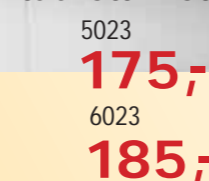

Liesituulettimet

5023

175,-

6023

185,-

TIILERI Takka-leivinuuni

Tiileri Titta. 2590,-

(+asennus ja rahti)