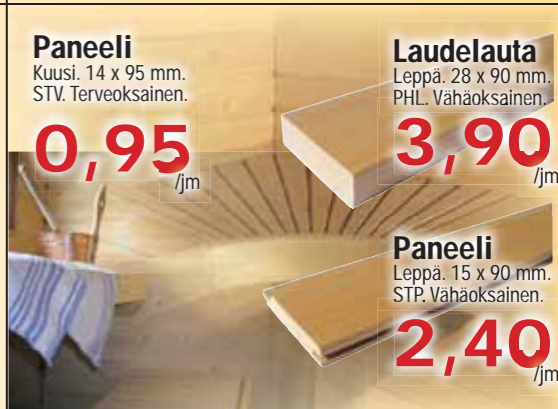

Paneeli Kuusi. 14 x 95 mm. STV. Terveksäinen.

0,95 /jm

Laudelauta Leppä. 28 x 90 mm. PHL. Vähäoksainen.

3,90 /jm

Paneeli Leppä. 15 x 90 mm. STP. Vähäoksainen.

2,40 /jm

500 W 73,-  
750 W 74,-  
1000 W 75,-

Norel lämpöpaneelit Elektroninen termostaatti.